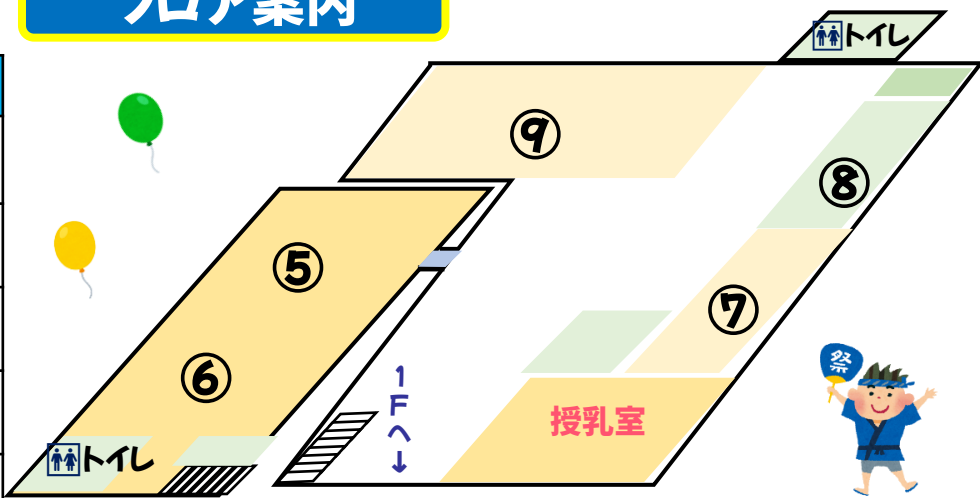

南地区コミュニティセンター

※会場内飲食禁止

※裏面もご覧ください

2F

フロア案内

2Fフロア	
⑤	春日児童センター ストロー的当て・キャッチ&リリース
⑥	黒髪児童センター クロリンピック
⑦	宇久児童センター 海のおくりもの★シェルクラフトコーナー
⑧	相浦児童センター ヨーヨーフリ・トロロじゃんけん
⑨	早岐児童センター アイドルデビュー?!

1F

1Fフロア	
①	大野児童センター ドリームランドへようこそ
②	広田児童センター 遊ぼうDAY デオドライザーボトル作り ターゲットプレイ
③	山澄児童センター 「カラふる☆スライム」体験
④	【ガラボン抽選会場】

※入口右スペースは、ベビーカー置き場があります

～ご入場の際のお願い～

- ①入場の際、マスク着用
- ②受付にて、消毒・検温を実施
- ③当日、体調等優れない方は、入場をご遠慮ください。

※駐車場は数に限りがあります。

◎状況により、イベントが中止になる場合がございますので、詳しくは、ホームページをご確認ください◎

【ホームページ】 <http://www.sasebo-shakyo.or.jp/>

佐世保市 児童センターまつり