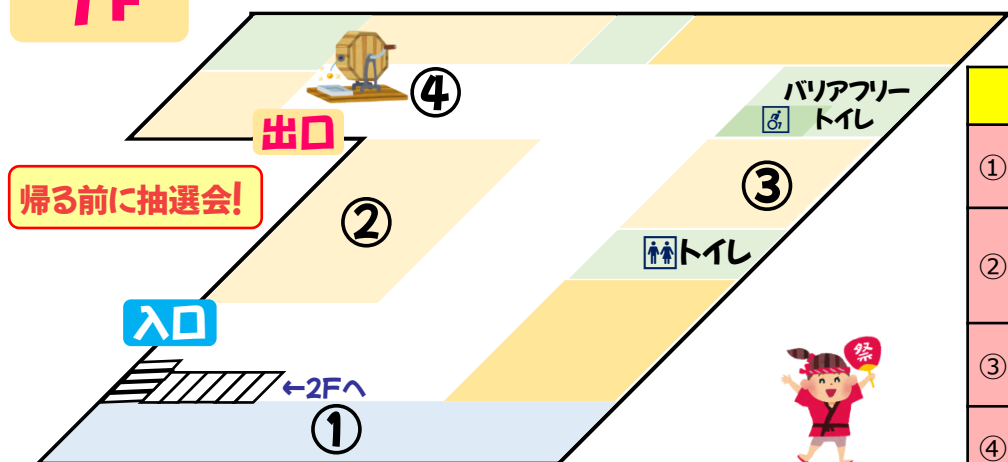

南地区コミュニティセンター

※会場内飲食禁止

※裏面もご覧ください

2F

フロア案内

2Fフロア	
⑤	春日児童センター ストロー的当て・キャッチ&リリース
⑥	黒髪児童センター クロリンピック
⑦	宇久児童センター 海のおくりもの★シェルクラフトコーナー
⑧	相浦児童センター ヨーヨーフリ・トロロじゃんけん
⑨	早岐児童センター アイドルデビュー?!

1F

1Fフロア	
①	大野児童センター ドリームランドへようこそ
②	広田児童センター 遊ぼうDAY デオドライザーボトル作り ターゲットプレイ
③	山澄児童センター 「カラふる☆スライム」体験
④	【ガラボン抽選会場】

※入口右スペースは、ベビーカー置き場があります

～ご入場の際のお願い～

- ①入場の際、マスク着用
- ②受付にて、消毒・検温を実施
- ③当日、体調等優れない方は、入場をご遠慮ください。

※駐車場は数に限りがあります。

◎状況により、イベントが中止になる場合がございますので、詳しくは、ホームページをご確認ください◎

【ホームページ】 <http://www.sasebo-shakyo.or.jp/>

佐世保市 児童センターまつり